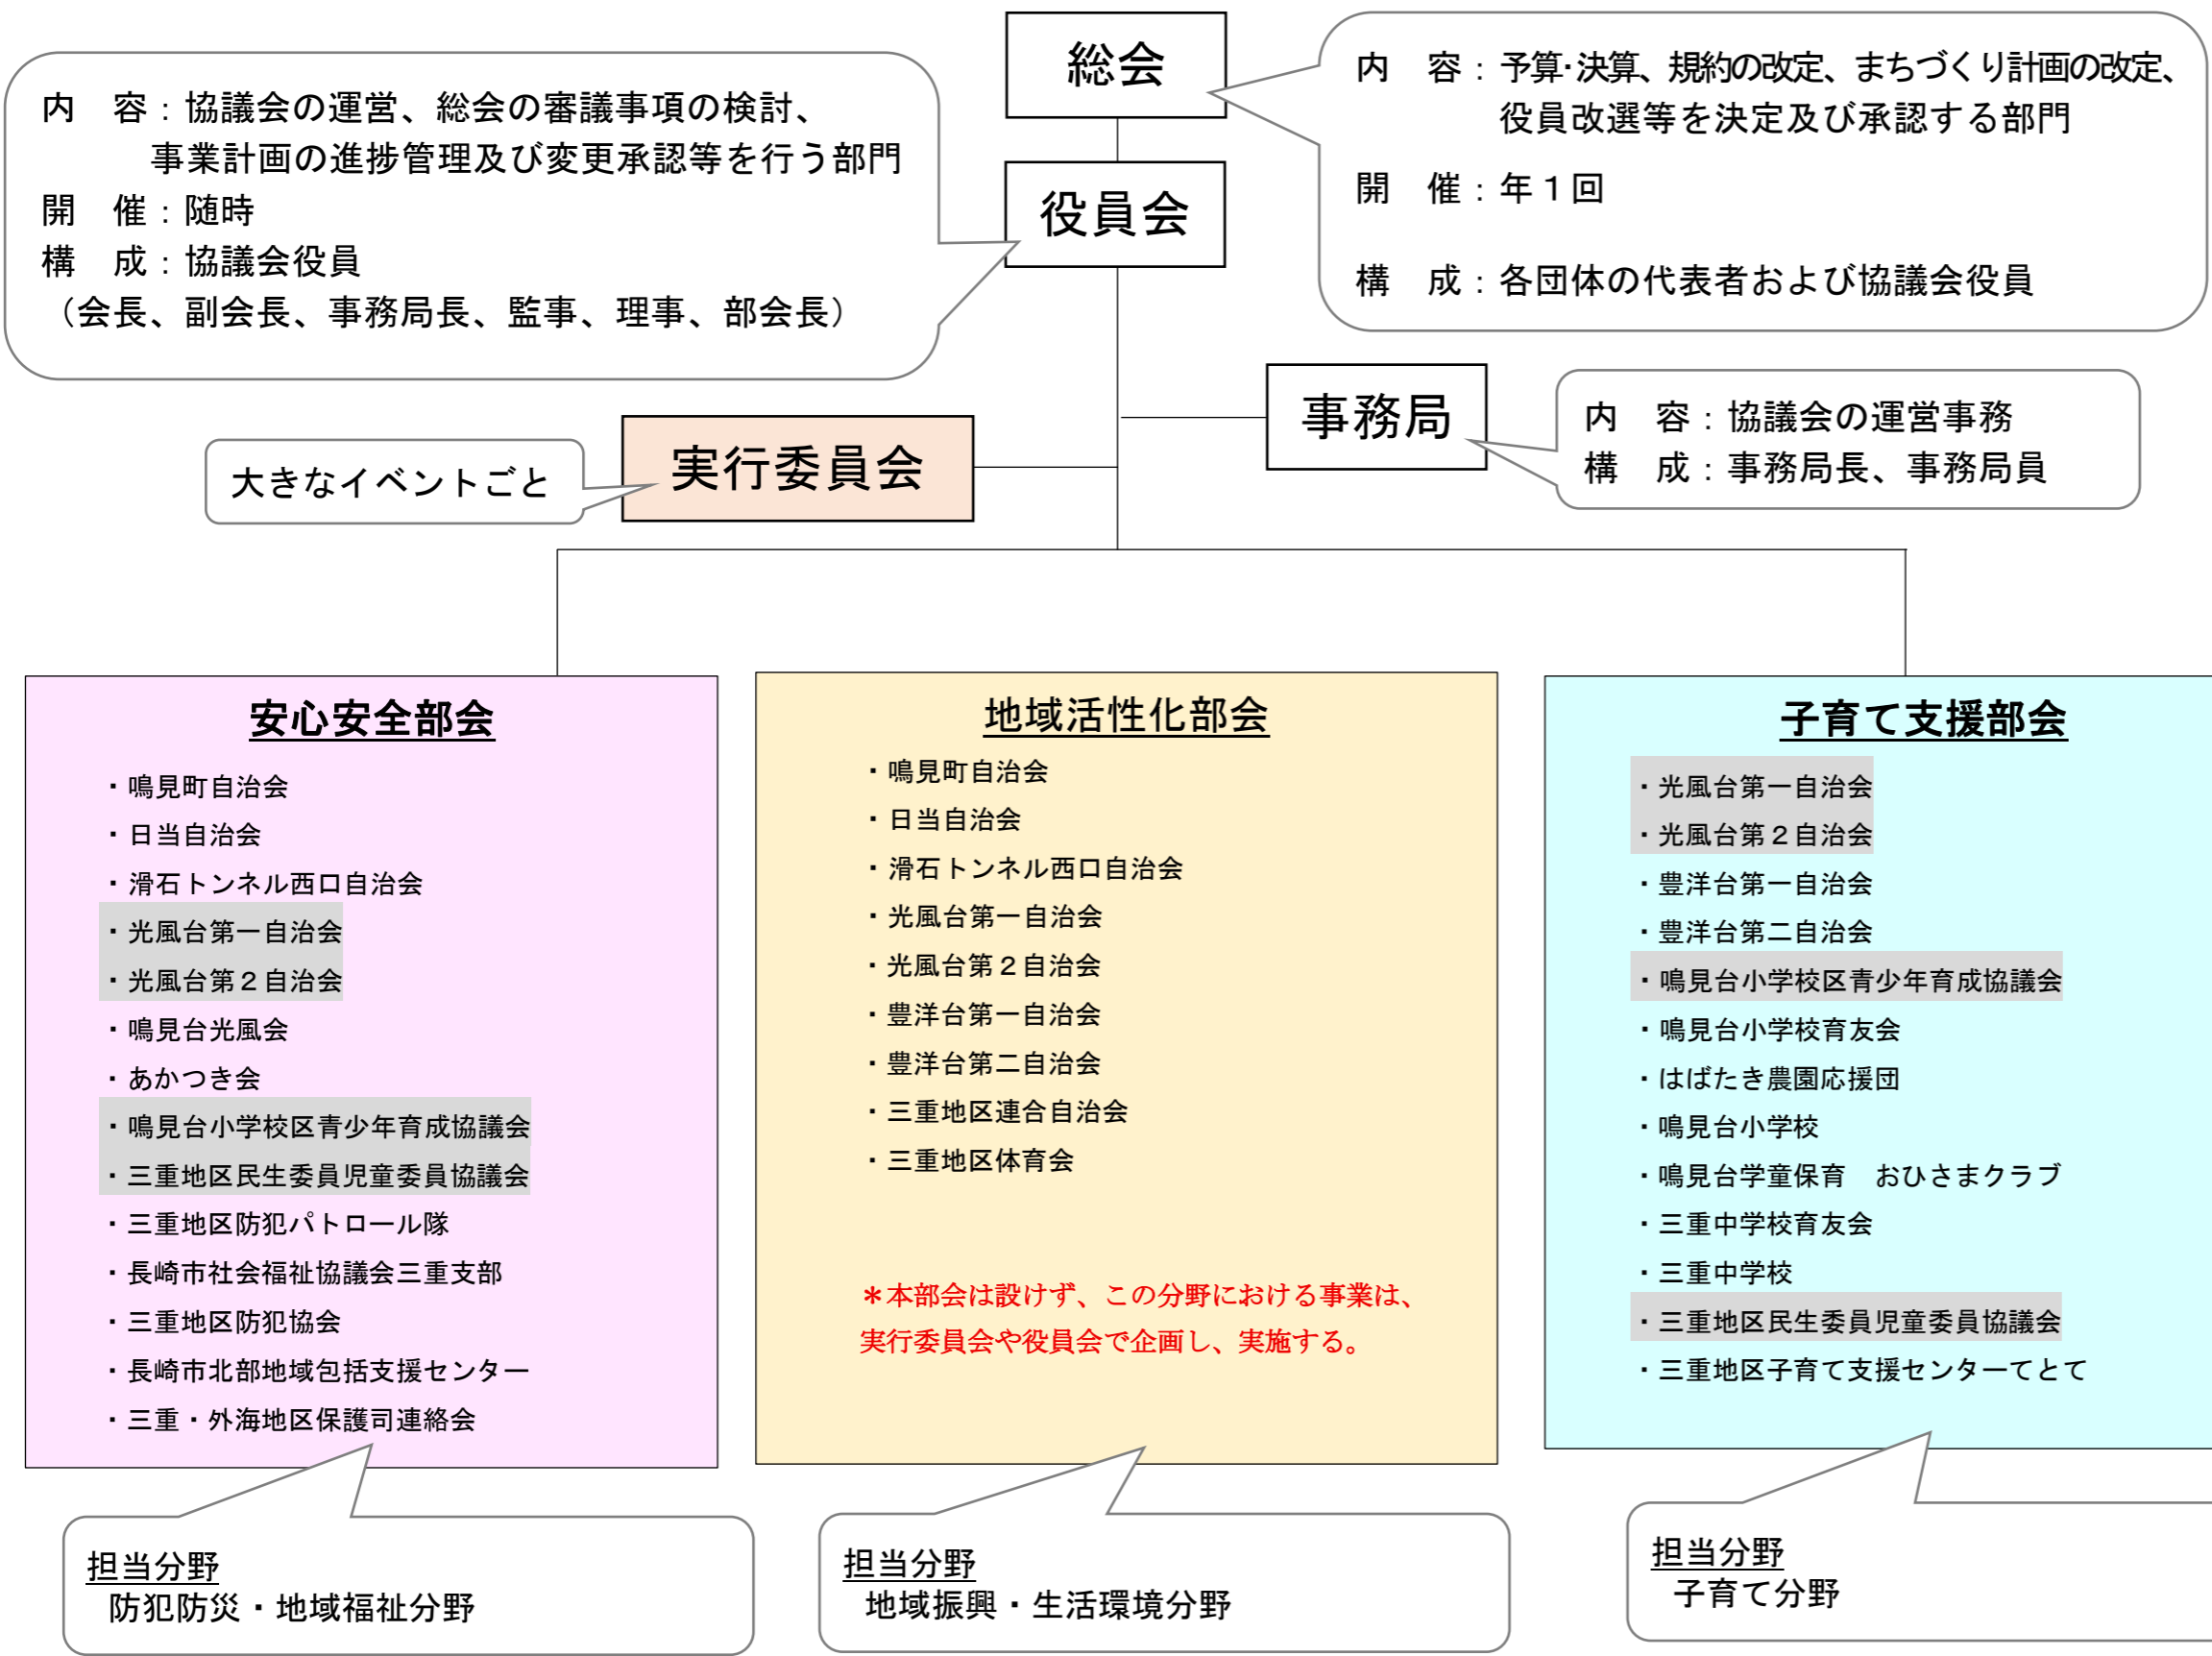

# 鳴見台小学校区コミュニティ協議会 体制図

※網掛けの団体は、部会が重複している団体

協議会の構成団体	
1	鳴見町自治会
2	日当自治会
3	滑石トンネル西口自治会
4	光風台第一自治会
5	光風台第二自治会
6	豊洋台第一自治会
7	豊洋台第二自治会
8	鳴見台光風会
9	あかつき会
10	鳴見台小学校区青少年育成協議会
11	鳴見台小学校育友会
12	はばたき農園応援団
13	鳴見台小学校
14	鳴見台学童保育 おひさまクラブ
15	三重中学校育友会
16	三重中学校
17	三重地区連合自治会
18	長崎市社会福祉協議会三重支部
19	三重地区防犯協会
20	長崎市北部地域包括支援センター
21	三重・外海地区保護司連絡会
22	三重地区民生委員児童委員協議会
23	三重地区体育会
24	三重地区子育て支援センターてとて
25	三重地区防犯パトロール隊
26	
27	